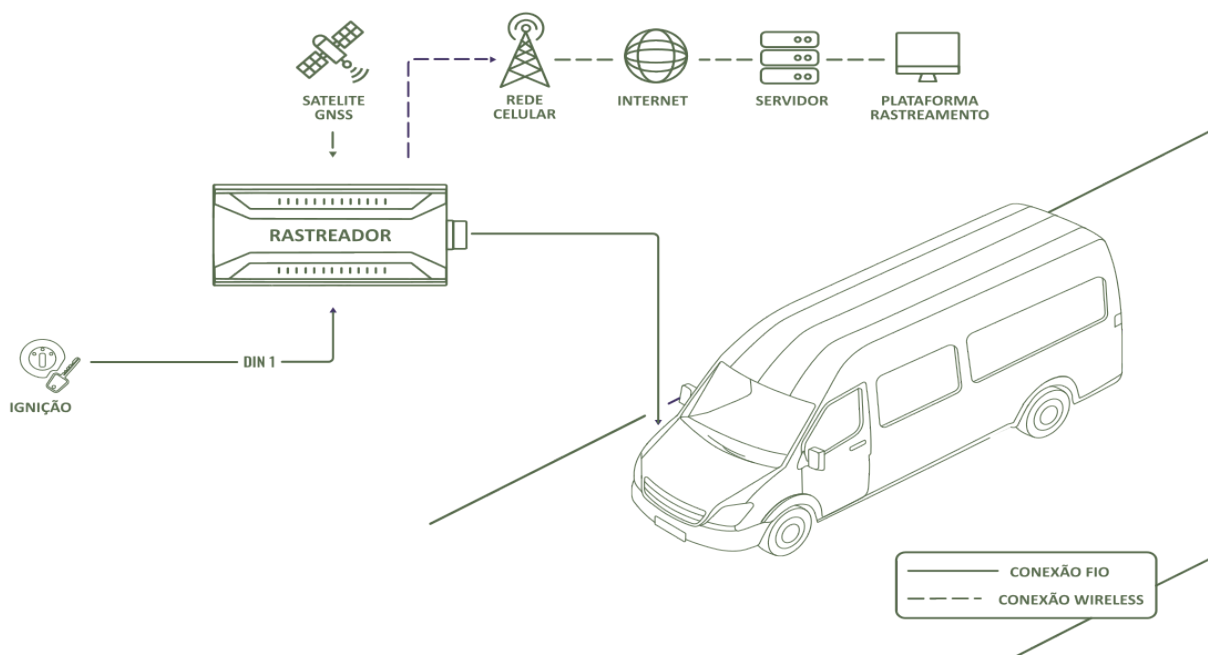

10-30 V DC com proteção contra sobretensão e polaridade reversa

Classificação de proteção de água IP67

At 12V < 3 mA (Ultra Deep Sleep)

Certificação e aprovação

Obs. (Consulte valor da nossa instalação em seu endereço.)

# DataFrota

Telemática

Conectando pessoas,  
veículos e ativos

[www.datafrota.com.br](http://www.datafrota.com.br)