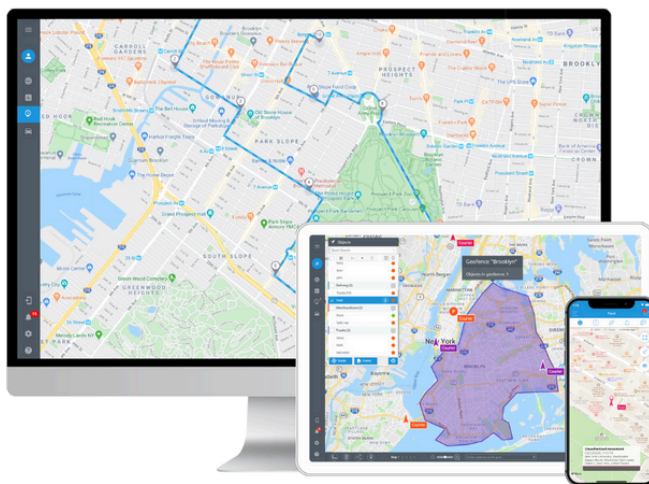

PLATAFORMA

Suporte
E-mail

Streetview
Recurso
indisponível
nesse caso de uso

Usuários
1 nível de acesso e
permissões

Mapas
Google satellite
Bing Satellite

Benefícios

- Solução de rastreamento GPS de baixo custo e eficiente;
- Teste completo de 30 dias grátis;
- Sem multa ou taxa de cancelamento;
- 90 dias de histórico;
- Suporte 24 horas por dia, 7 dias por semana.
- Compatível com dispositivos Android e iOS;

Características

- Aplicativos Android e iOS;
- Interface multilíngue;
- Máquina do tempo;
- Lugares;
- Rotas;
- Camadas de mapas;
- Street view;
- Histórico de viagens
- Gerenciamento remoto de dispositivos;
- Pontos de interesse (POI);
- Geo links;
- Geofences (zonas);
- Sistema de eventos;
- Notificações push; e-mail;

Login demonstração

Usuário:

datafrota@datafrota.com

Senha: 12345678

[Abrir painel Web](#)